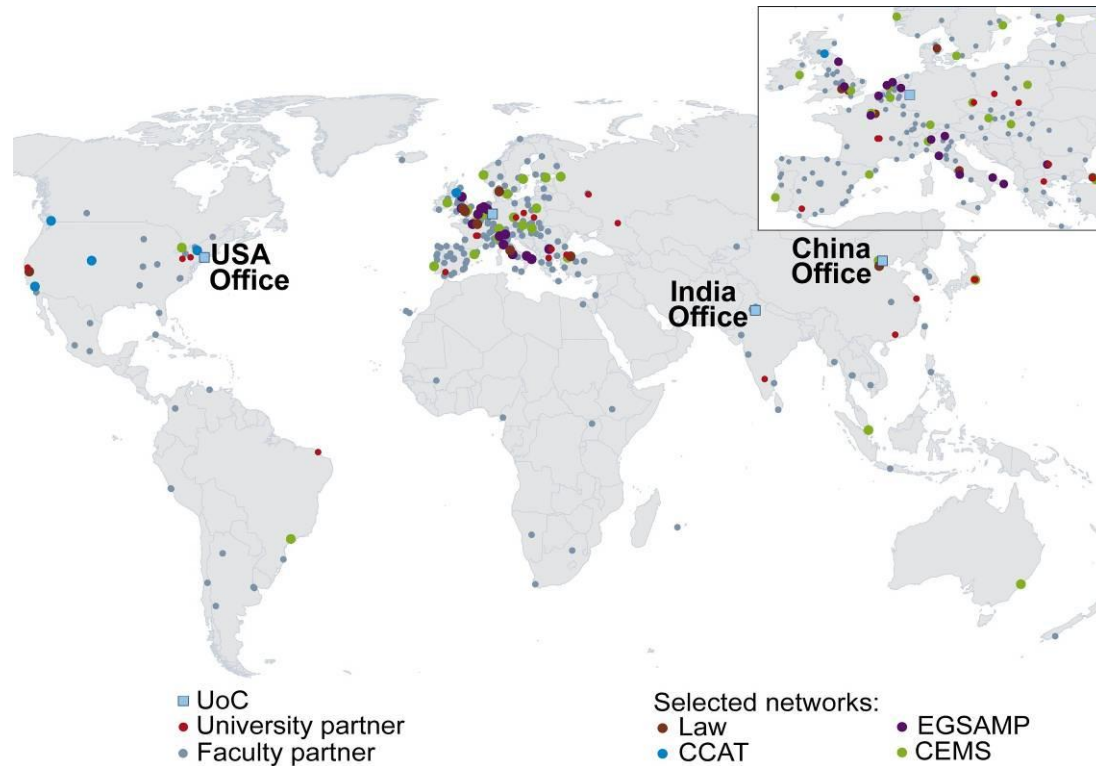

- 精英計劃：5年共獲得近1億1千萬歐元資助
- 其他第三方資金資助快速增長
- 教授中有8位Gottfried Wilhelm Leibniz 獲獎者

Rosch (2013)

Zirnbauer (2009)

Brüning (2007)

Mussweiler (2006)

Ockenfels (2005)

Krönke (2001)

Kablitz (1997)

Flügge (1996)

Third-party Funds University of Cologne (m€)

國際化

與全球20所知名
大學結為國際友
好合作夥伴

260個院系學術
交流合作協議

頻繁的 學生交
換和學者互訪

3個海外代表處：
中國、印度和美國

在科隆研究大學進行博士研究