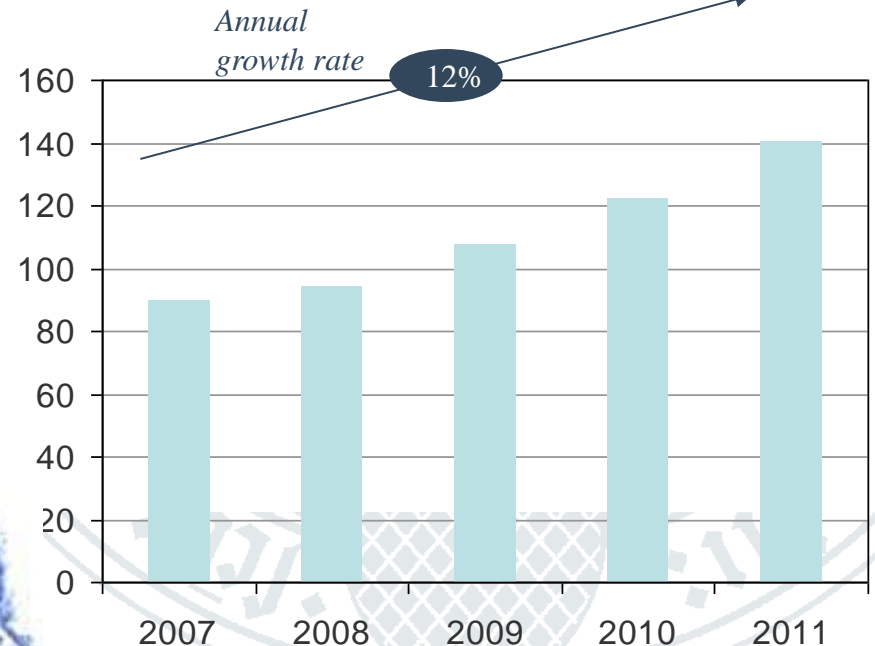

科研：第三資金項目和榮譽

- 精英計劃：5年共獲得近1億1千萬歐元資助
- 其他第三方資金資助快速增長
- 教授中有8位Gottfried Wilhelm Leibniz 獲獎者

Rosch (2013)

Zirnbauer (2009)

Brüning (2007)

Mussweiler (2006)

Ockenfels (2005)

Krönke (2001)

Kablitz (1997)

Flügge (1996)

Third-party Funds University of Cologne (m€)